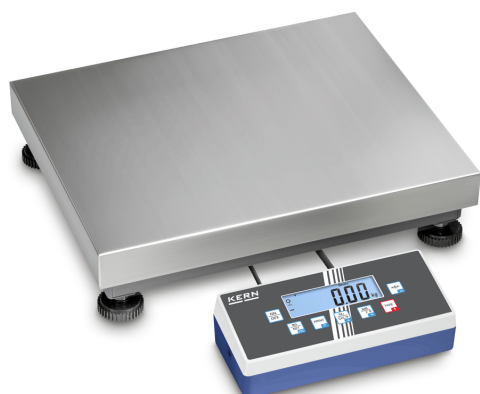

KERN IOC 60K-3L

KERN

Balança de plataforma Allround com alta resolução e múltiplas possibilidades de comunicação

Categoria

Marca	KERN
Categoria de produto	Balança industriais
Grupo de produto	Balança de plataforma
Família de produto	IOC

Sistema de medição

Tipo de balança	Balança de gama múltipla
Sistema de pesagem	Extensómetro
Gama de pesagem [Max]	30 kg; 60 kg
Leitura [d]	0,001 kg; 0,002 kg
Resolução	30.000, 30.000
Linearidade	± 0,003 kg; 0,006 kg
Linearização em pontos	3
Reprodutibilidade	0,001 kg; 0,002 kg
Unidade pré-ajustada	kg kg g lb oz PCS tj HJ
Unidades de medição	
Peso mínimo [Min]	0,2 kg; 0,4 kg
Possibilidades de ajuste	Ajuste com peso externo
Peso de aferição recomendado	60 kg (M1)
Tempo transitório	2 s
Tempo de aquecimento	120 min; 120 min
Sobrecarga excêntrica com 1/3 [Max]	0,005 kg; 0,01 kg
Fluência máxima (15 minutos)	8 g
Fluência máxima (30 minutos)	16 g
Célula de pesagem tipo	alumínio IP65 revestida de silicone
Ligação da célula de pesagem	4-condutores

Homologação

Sinal CE	✓
----------	---

Ecrã

Tipo de exposição	LCD
Ecrã tipo	LCD
Ecrã tamanho	110×35 mm
Ecrã retroiluminado	sim
Ecrã altura de dígitos - dígito mais pequeno	25 mm
Ecrã altura de dígitos	25 mm
Idiomas da interface do utilizador	Linguagem simbólica

Desenho

Dimensões visor (L×P×A)	268×115×80 mm
Dimensões plataforma de pesagem (L×P×A)	500×400×120 mm
Material caixa do ecrã	Plásticos
Material superfície de pesagem	aço inox
Material plataforma	aço macio
Dimensões superfície de pesagem (L×P)	500×400 mm
Visor comprimento do cabo	3 m
Material célula(s) de carga	alumínio
Células de carga - número	1
Pés de nivelamento ajustáveis	✓
Suporte de parede	✓
Coluna inclinação	✓